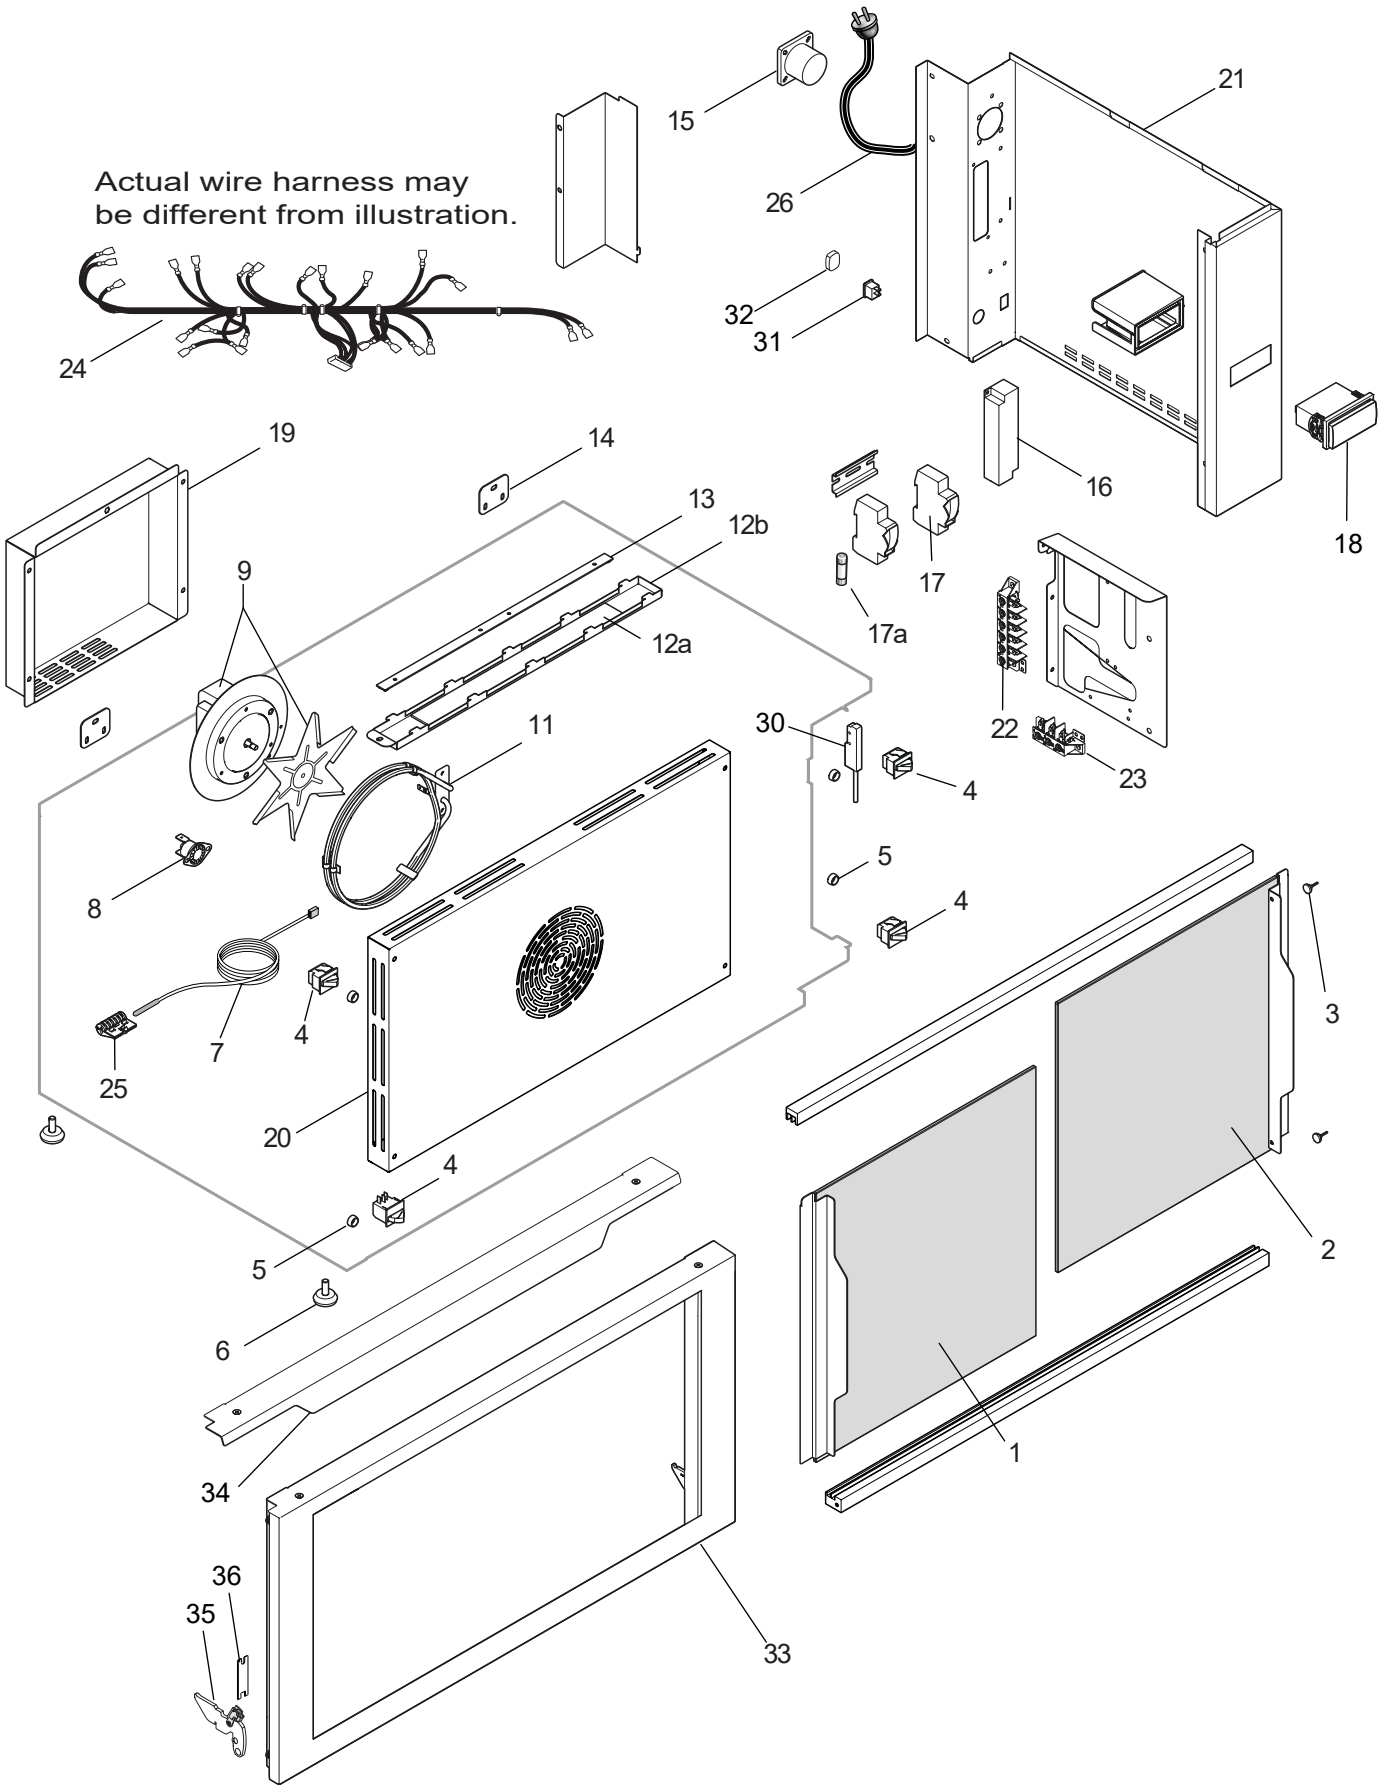

SAFE BOX EU

Actual wire harness may be different from illustration.

SAFE BOX EU

| Pos | Factory Code | Spare Code | Descrizione | Description | V | W & T | Ref./Notes |
|-----|--------------|------------|------------------------------------|-----------------------------------|---|-------|--------------------------------------|
| 1 | 0835407F01 | 0CBAIH | ASSIEME PORTA VETRO SINISTRA | LEFT SLIDING GLASS DOOR ASSEMBLY | X | X | A B C D E F G H |
| 2 | 0835407D01 | 0CBAIL | ASSIEME PORTA VETRO DESTRA | RIGHT SLIDING GLASS DOOR ASSEMBLY | X | X | A B C D E F G H |
| 3 | 0546401Y00 | 0CBAGJ | GOMMINO PARACOLPO PORTA | RUBBER STOPPER FOR DOOR | X | X | A B C D E F G H Order 2 pieces |
| 4 | 0640R02100 | 094035 | MICRO PORTA | DOOR MICRO | X | X | A B C D E F G H |
| 5 | 0546401X00 | 0CBAGI | RONDELLA IN PLASTICA FERMA CORSA | RUBBER STOPPER WASHER | X | | A B C D E F G H |
| 6 | 0830626200 | 049393 | PIEDINO LIVELLATORE | FOOT | X | X | |
| 7 | 0646R06700 | 092173 | SONDA BLU | BLUE PROBE | X | | NTC, 1500MM |
| 8 | 0653800001 | 0C6155 | TERMOSTATO SICUREZZA | SAFETY THERMOSTAT | X | | |
| 9 | 0611807701 | 0KB666 | MOTOVENTILATORE E VENTOLA COMPLETO | MOTORVENTILATOR & FAN | X | | |
| 11 | 0617404200 | 0CBAGE | RESISTENZA | HEATING ELEMENT | X | | 500W 230V |
| 12a | 0181400100 | 0CBAGA | VETRO AL QUARZO E SUPPORTO | QUARTZ GLASS | X | X | |
| 12b | 050440J800 | 0CBAF8 | SUPPORTO VETRO AL QUARZO | QUARTZ GLASS SUPPORT | X | X | |
| 13 | 0661400200 | 0CBAF9 | BARRA LED UVC | UVC LED BAR | X | X | 400MM |
| 14 | 050340CQ00 | 0CBAGG | STAFFA BLOCCO | STAKING STOPPER | X | | |
| 15 | 0640400800 | 0CBAGF | PRESA SCHUKO FEMMINA | FEMALE SCHUKO REAR PLUG | X | | A C D F J K |
| 15 | 0640400900 | 0CBAJ7 | PRESA UK FEMMINA | FEMALE UK REAR PLUG | X | | B E L |
| 16 | 0624R00B01 | 097152 | TRASFORMATORE 220/24V | VOLTAGE ADAPTOR 220/24V | X | | |
| 17 | 0652603200 | 075737 | PORTAFUSIBILE | FUSE HOLDER | X | X | |
| 17a | 0652400M00 | 0CBAGH | FUSIBILE | FUSE | X | X | 10,3X38 6A |
| 18 | 0673400B01 | 0CBAGB | TERMOREGOLATORE | THERMOREGULATOR | X | | |
| 19 | 0502404900 | 0CBAGD | PANNELLO POST VENTILATORE | REAR PANEL, VENTILATOR | X | | |
| 20 | 0502404800 | 0CBAF7 | CARTER VENTOLA CELLA | INNER VENTILATOR PANEL | X | | |
| 21 | 050340CM01 | 0CBAGL | PANNELLO DX | SIDE PANEL | X | | A B C H |
| 21 | 050340CM02 | 0CBAV8 | PANNELLO DX | SIDE PANEL | X | | D E F G |
| 21 | 050340CT01 | 0CBAV7 | PANNELLO DX | SIDE PANEL | X | | J K L |
| 22 | 0A05714000 | 058613 | MORSETTIERA 5 CONTATTI | TERMINAL BOARD 5 CONNECTORS | X | | |
| 23 | 0639804901 | 046357 | MORSETTIERA 3 CONTATTI | TERMINAL BOARD 3 CONNECTORS | X | | |
| 24 | 0634402J00 | 0CBAGK | CABLAGGIO ELETTRICO | WIRING HARNESS | X | X | A B C |
| 24 | 0634402K00 | 0CBAV3 | CABLAGGIO ELETTRICO | WIRING HARNESS | X | X | D E F J K L |
| 24 | 0634402M00 | | CABLAGGIO ELETTRICO | WIRING HARNESS | X | X | G H |
| 25 | 0546R07500 | 091601 | GABBIA PER BULBO | BULB SUPPORT | X | | |
| 26 | 0634800604 | 0C2192 | CAVO DI ALIMENTAZIONE SCHUKO | SCHUKO POWER SUPPLY CABLE | X | X | A C D F J K |
| 26 | 0634800802 | 0C3632 | CAVO DI ALIMENTAZIONE UK | UK POWER SUPPLY CABLE | X | X | B E L |
| 30 | 0646R20600 | 095929 | SENSORE MAGNETICO | MAGNETIC MICROSWITCH | X | | J K L |
| 31 | 0640705101 | 0CBAV4 | INTERRUTTORE UNIPOLARE | ON/OFF BUTTON | X | | D E F G J K L |
| 32 | 0223002301 | 0CBAV5 | PROTEZIONE INTERRUTTORE | ON/OFF BUTTON COVER | | X | D E F G J K L |
| 33 | 0835407J00 | 0CBAUY | ASSIEME PORTA | DOOR ASSEMBLY | X | | J K L |
| 34 | 0800404N01 | 0CBAV6 | MANIGLIA | HANDLE | X | | J K L |
| 35 | 0835407K00 | 0CBAUZ | CERNIERA PORTA | DOOR HINGE | X | | J K L |
| 36 | 0506409600 | 0CBAV9 | STAFFA BLOCCAGGIO CERNIERA PORTA | DOOR HINGE LOCKING BRACKET | | X | J K L |